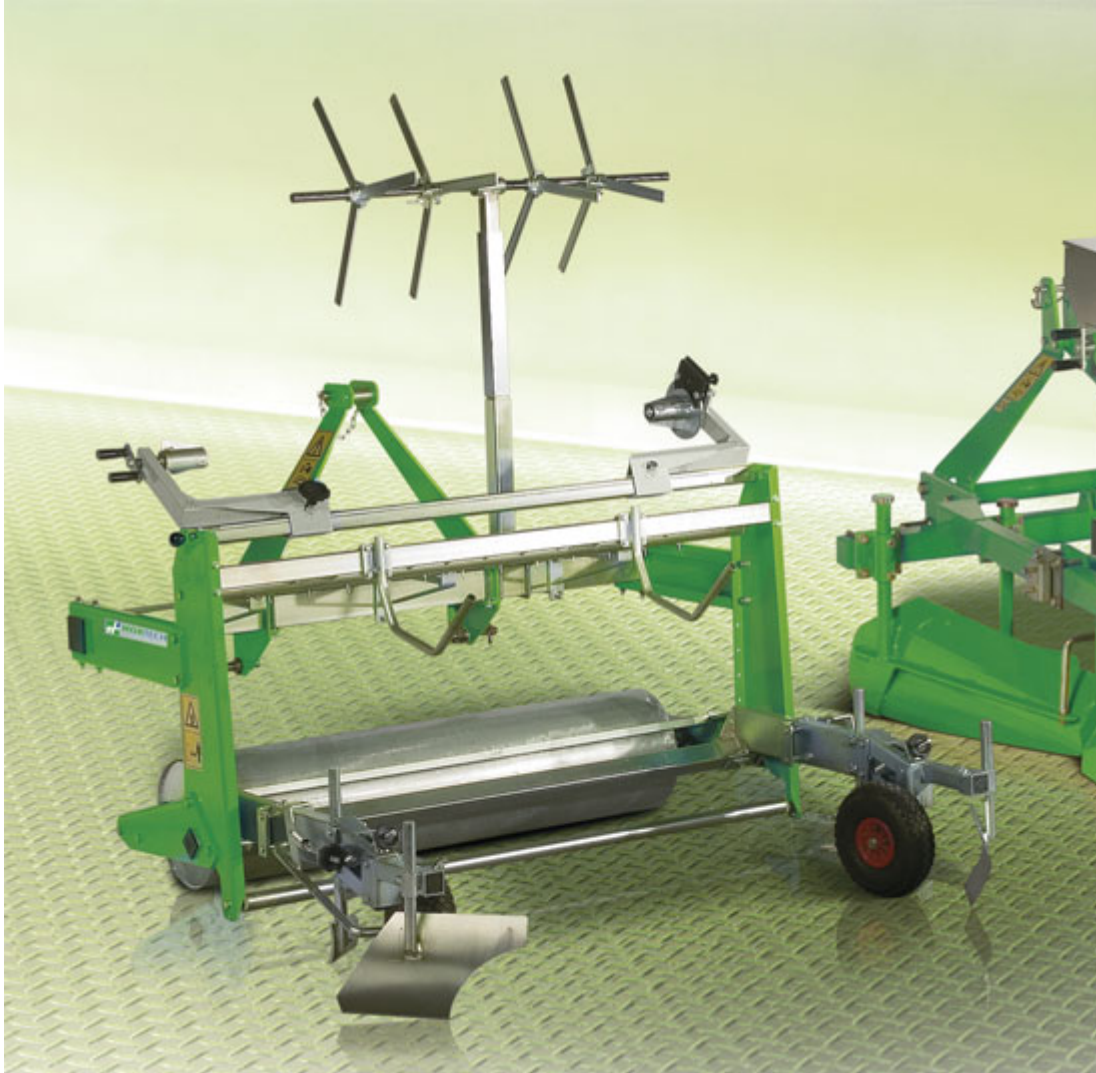

ACOLCHADORA P

Máquina ajustable, ideal para extender tanto film plástico como de papel ecológico y biodegradable. Está disponible en dos modelos: **P140** para cualquier anchura de film hasta un máx. de 140 cm y **P190** para cualquier anchura de film hasta un máx. de 190 cm. Ambos modelos están disponibles con ruedas de goma y/ó con rodillo anterior.