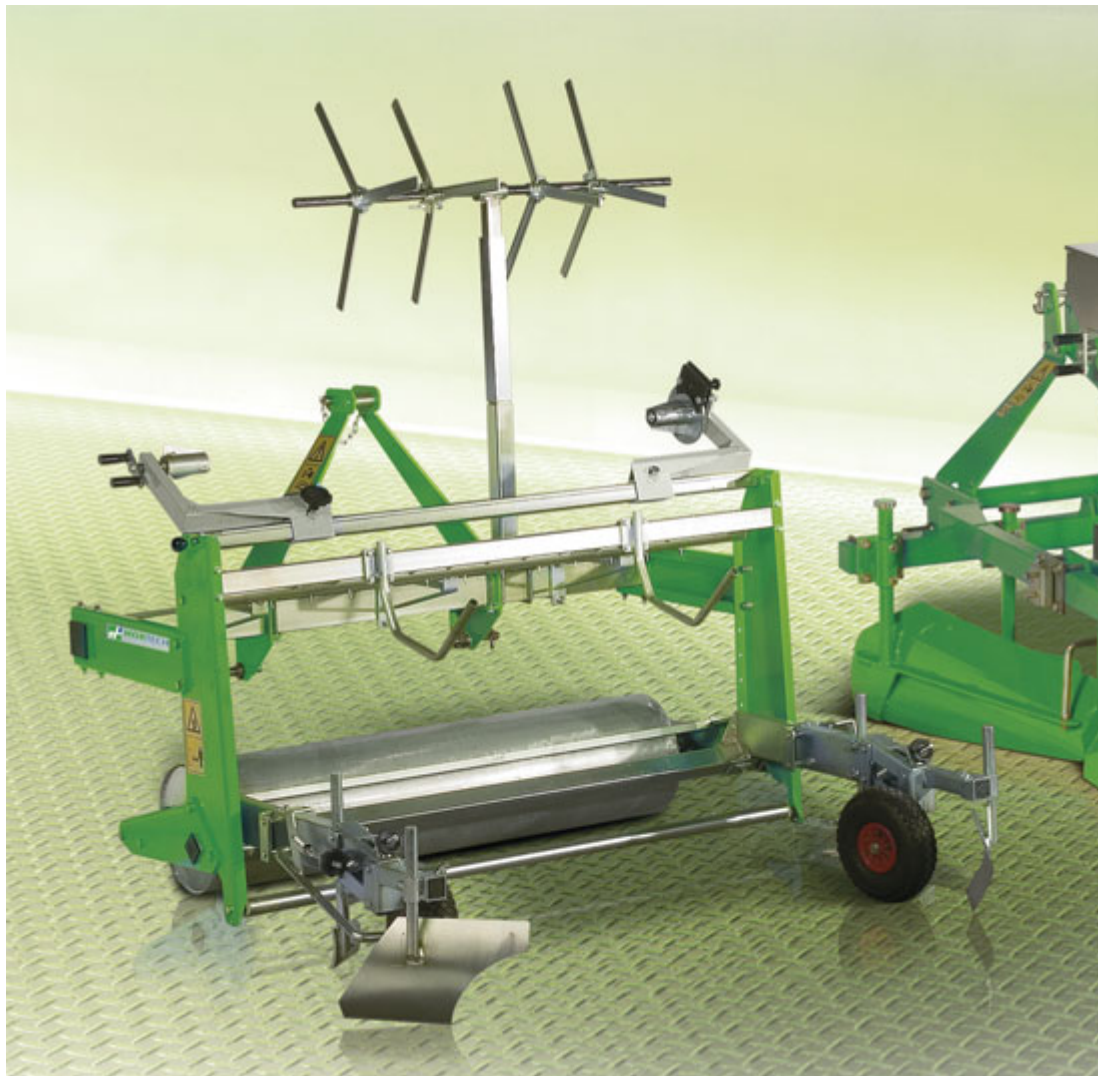

PACCIAMATRICE P

Macchina regolabile, adatta per stendere film plastici, di carta e biodegradabili. È disponibile in due modelli: P140 per una larghezza di film fino a 140 cm, P190 fino a 190 cm. Entrambi sono disponibili con ruote in gomma e/o con rullo anteriore. **Pacciamare significa ricoprire il suolo libero** attorno alle colture con del materiale naturale o plastico; evitando così che la luce penetri e arrivi al suolo. Questa tecnica impedisce lo sviluppo delle piante infestanti e delle malerbe. Cerchi un **attrezzo per pacciamatura** o **macchina stendi telo pacciamatura**? Pacciamatrice P è la **macchina pacciamatrice** per stendere film di vario tipo sul terreno!

MOD.				
	cm/in	HP/LC	Kg/lb	cm/in
P 140	140 / 55,1	Min. 30	260 / 573,2	A: 125 • B: 160 • H: 130 / A: 49,2 • B: 63 • H: 51,2
P 190	190 / 74,8		305 / 672,4	A: 125 • B: 210 • H: 130 / A: 49,2 • B: 82,7 • H: 51,2