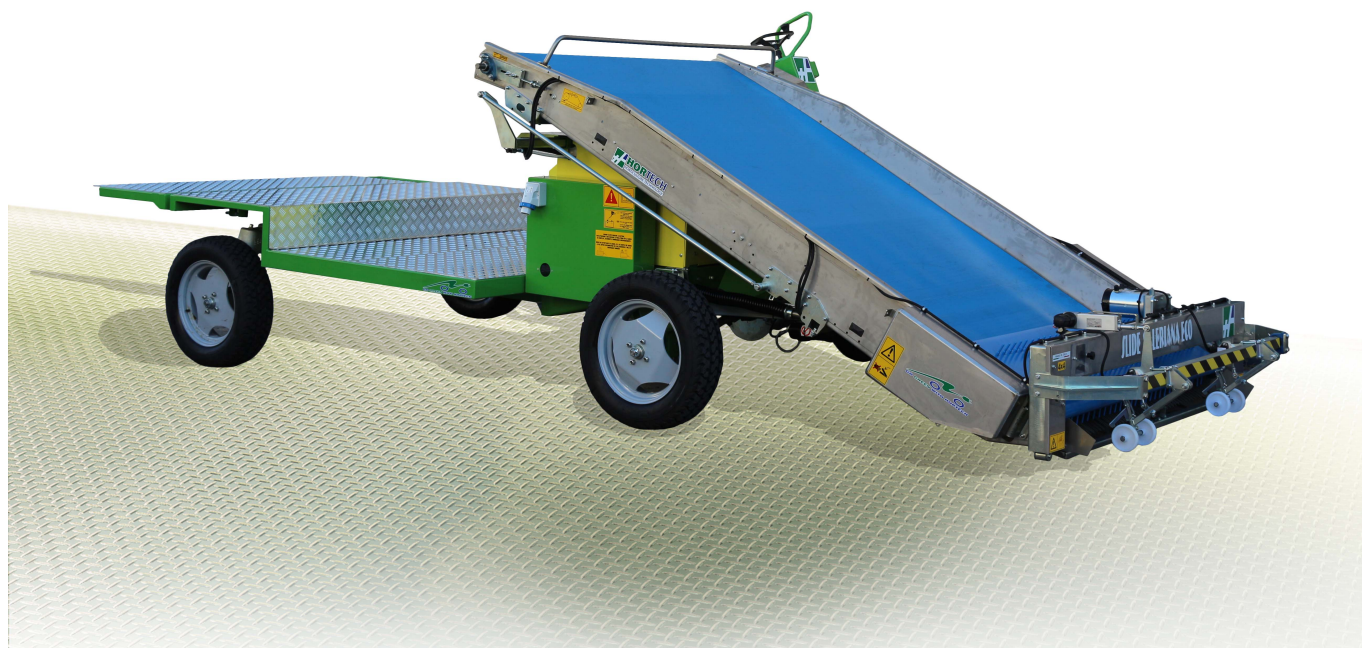

SLIDE VALERIANA ECO

SLIDE VALERIANA ECO - это электрическая машина для уборки валерианы. Отличительной характеристикой являются асинхронные трехфазные бесщеточные двигатели последнего поколения, которыми оснащена машина и которые не требуют проведения технического обслуживания; помимо этого, машина оборудована новыми силовыми аккумуляторами 450 А/ч с напряжением 48 В, с продолжительностью работы до 16 часов, со встроенным зарядным устройством. Инновационная гребенчатая конвейерная лента расположена над рамкой для того, чтобы лучше сопровождать продукт. Помимо этого, руль имеет полностью электрическое управление и широкий радиус поворота, равный 75°.

MOD.										
	cm/in	cm/in	cm/in	cm/in	KW			km/h	Kg/lb	cm/in
SLIDE VALERIANA ECO	Min. 135/53,1	120 • 130 • 140 • 150 • 160 • 170 • 180/ 47,2 • 51,2 • 55,1 • 59,1 • 63 • 66,9 • 70,9	13/5,1	Max. 24/9,4	30	elettrica electric electric électrique elektrische электрический	4	0 - 10	2500/ 5511,5	A: Max.210 B: 550 H: 145 A: Max. 55,1 B: 216,5 H: 57,1